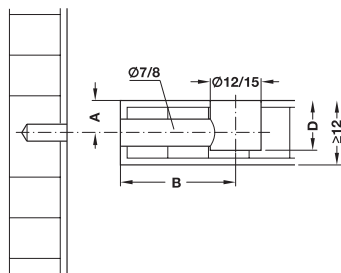

262.28.670
Стандартная резьба
Диаметр отв. 5 мм
Длина 34 мм

€ 0,02*

262.28.690
Резьба М6
Длина 34 мм

€ 0,03*

039.00.061
Резьба М6
Внеш. диаметр 8 мм
Длина 12 мм

€ 0,07*

262.24.064
Заглушка
цвет: сосна**
цена: за 100 шт. от

€ 0,35

УСТАНОВОЧНЫЕ РАЗМЕРЫ

A = 8 мм (для 262.26.033)
 D = 12,5+0.5 мм (для 262.26.033)
 B = 34 мм (262.28.670 и 262.28.690)

- на складе

* Данное предложение предназначено для юридических лиц и индивидуальных предпринимателей.
 Цена в рублях определяется в соответствии с договором.