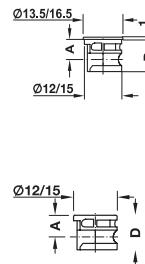

262.28.670
Стандартная резьба
Диаметр отв. 5 мм
Длина 34 мм

€ 0,02*

262.28.690
Резьба М6
Длина 34 мм

€ 0,03*

039.00.061
Резьба М6
Внеш. диаметр 8 мм
Длина 12 мм

€ 0,07*

262.24.064
Заглушка
цвет: сосна**
цена: за 100 шт. от

€ 0,35

УСТАНОВОЧНЫЕ РАЗМЕРЫ

A = 8 мм (для 262.26.033)
 D = 12,5+0.5 мм (для 262.26.033)
 B = 34 мм (262.28.670 и 262.28.690)

- на складе

* Данное предложение предназначено для юридических лиц и индивидуальных предпринимателей.
 Цена в рублях определяется в соответствии с договором.