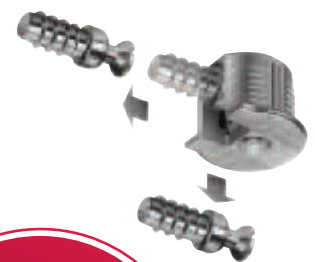

Стяжка Rafix — идеальный выбор, как для крупных производств, так и для ремесленников!

RAFIX 20

ОСНОВНЫЕ ХАРАКТЕРИСТИКИ:

1. Корпус стяжки из пластмассы
2. Затягивающие элементы из цинкового литья
3. С буртиком
4. С утолщением. Конструкционные полки могут вставляться только сверху, тем самым, детали предварительно зафиксированы.

ПРЕИМУЩЕСТВА:

- > Надежная фиксация при многократной сборке / разборке элементов
- > Геометрия затяжения позволяет избежать люфтов и возможных смещений
- > Допуски компенсируются за счет большого пути затяжения
- > Удобное затягивание за счет расположения затяжения инструмента под углом 25°
- > Постоянный угол затяжения

RAFIX TAB 20

Стяжка для монтажа без инструмента.

ОСНОВНЫЕ ХАРАКТЕРИСТИКИ:

1. Корпус стяжки из пластмассы
2. Без затягивающего элемента
3. По дизайну и размерам сверления идентичен Rafix 20
4. Монтаж и демонтаж без инструментов
5. С буртиком