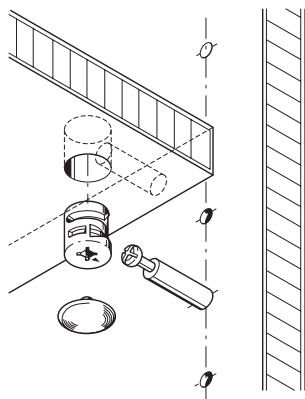

€ 0,35

УСТАНОВОЧНЫЕ РАЗМЕРЫ

A = 8 мм (для 262.26.033)
 D = 12,5+0.5 мм (для 262.26.033)
 B = 34 мм (262.28.670 и 262.28.690)

- на складе

* Данное предложение предназначено для юридических лиц и индивидуальных предпринимателей.
 Цена в рублях определяется в соответствии с договором.