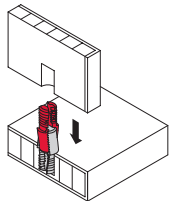

МОНТАЖ

1. Установите стяжку в отверстие на одном из соединяемых элементов мебели